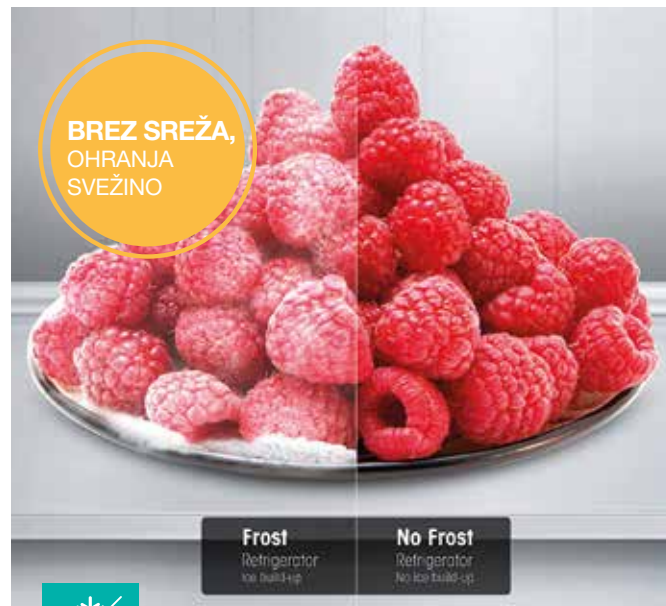

CrispZone z HumidityControl

Prostorni predal CrispZone predstavlja idealen prostor za shranjevanje sadja in zelenjave, saj ju ohranja na idealni temperaturi in nivoju vlažnosti. Če je vlaga v predalu previsoka, se membrana SmartHumidity avtomatsko razširi in spusti ven odvečno vlago.