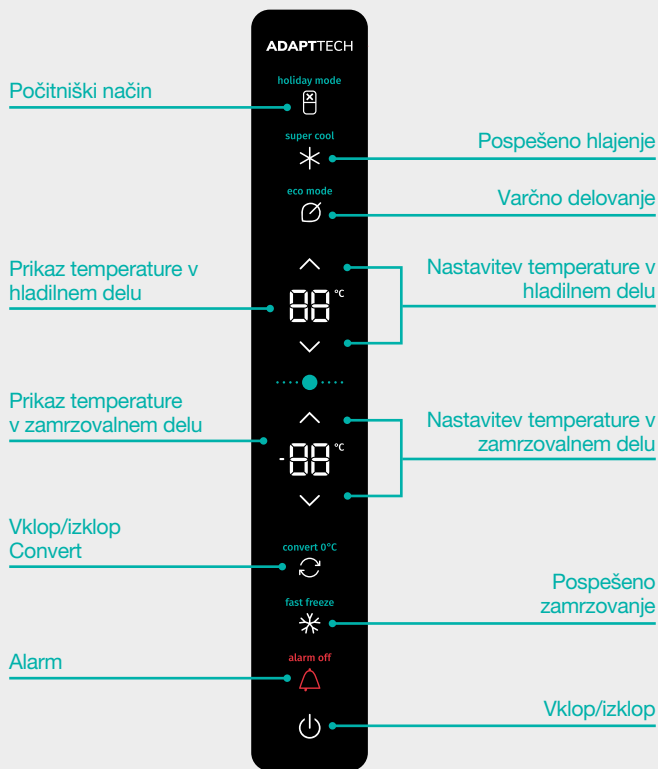

Linija Superior PRIKAZOVALNIK NA VRATIH