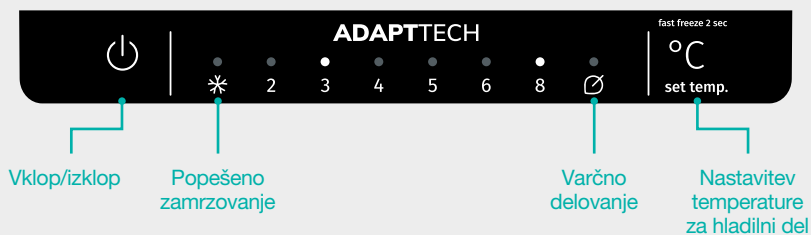

Linija Essential NOTRANJI PRIKAZOVALNIK